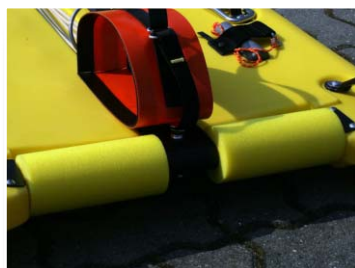

Schnelle Rettung aus dem Eis

DAS professionelle Eisrettungssystem

- sofort einsatzbereit
- unverwüstlich
- Signalfarbe gelb
- hohe Tragfähigkeit
- hohe Gleitfähigkeit durch Kufen
- Rettung aus sicherer Entfernung

- integrierter Flaschenzug für Personenrettung
- Sicherungsleine für Retter
- 8 Transportgriffe
- 2 Eisnägel für Fortbewegung auf dem Eis
- Zubehör:
Sicherungsleine auf Trommel (schwimmfähig)
Rettungsschlinge, Transporttasche

Neugierig geworden? Wir senden Ihnen gern weitere Informationen zu !

Ausstattung / Zubehör

DAS professionelle Eisrettungssystem

8 Transportgriffe

Sicherungsleine für Retter

Durchführung für Bergungsleine

Kufen für optimale Gleitfähigkeit

Aufzugssystem mit 4 zu 1 Flaschenzug

Eisnägel für sichere Fortbewegung

Bodyrolle für kraftsparende Personenbergung

Technische Daten:

Länge : 1,93 m
Breite : 0,70 m
Höhe : 0,15 m
Gewicht ; 13,6 kg
Eigenauftrieb : ca. 100 kg
Material : Polyethylen