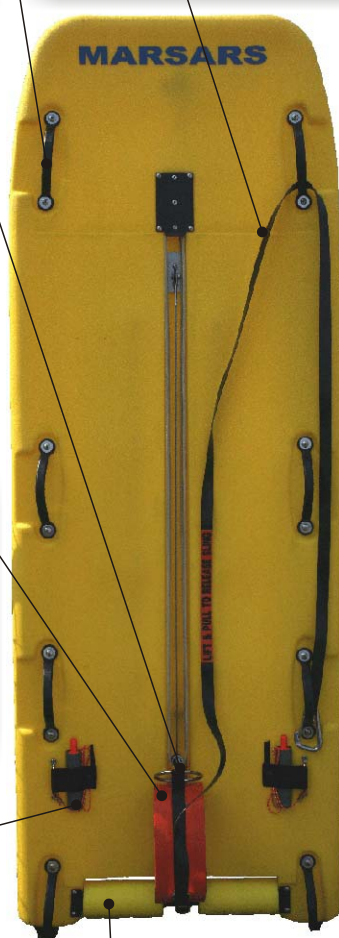

Schnelle Rettung aus dem Eis

DAS professionelle Eisrettungssystem

- sofort einsatzbereit
- unverwüstlich
- Signalfarbe gelb
- hohe Tragfähigkeit
- hohe Gleitfähigkeit durch Kufen
- Rettung aus sicherer Entfernung

- integrierter Flaschenzug für Personenrettung
- Sicherungsleine für Retter
- 8 Transportgriffe
- 2 Eisnägel für Fortbewegung auf dem Eis
- Zubehör:
Sicherungsleine auf Trommel (schwimmfähig)
Rettungsschlinge, Transporttasche

Neugierig geworden? Wir senden Ihnen gern weitere Informationen zu !

Ausstattung / Zubehör

DAS professionelle Eisrettungssystem

8 Transportgriffe

Sicherungsleine für Retter

Durchführung für Bergungsleine

Kufen für optimale Gleitfähigkeit

Aufzugssystem mit 4 zu 1 Flaschenzug

Eisnägel für sichere Fortbewegung

Bodyrolle für kraftsparende Personenbergung

Technische Daten:

Länge : 1,93 m
Breite : 0,70 m
Höhe : 0,15 m
Gewicht ; 13,6 kg
Eigenauftrieb : ca. 100 kg
Material : Polyethylen